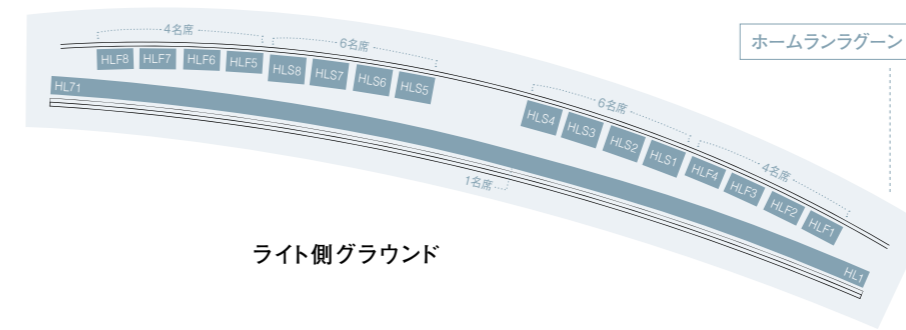

CHIBA LOTTE MARINES
**SEASON SEAT
 2021**

LINEUP	本体価格	税込
サントリ マスターズドリームシート	¥1,000,000~	¥1,100,000~
濱田重工120周年記念 ダグアウトボックス	¥2,500,000	¥2,750,000
スターボックス・セントラルファイブ	¥2,250,000	¥2,475,000
シーガル・ボックス	¥1,000,000	¥1,100,000
サブマリン・シート 最前列	¥420,000	¥462,000
サブマリン・シート 2列目以降	¥370,000	¥407,000
スターボックスグレードI センター	¥370,000~	¥407,000~
スターボックスグレードI サイド	¥350,000	¥385,000
スターボックスグレードII	¥300,000	¥330,000
スターボックス・シート	¥290,000	¥319,000
スターボックス・ペア	¥660,000	¥726,000
スターボックス・ファイブ	¥2,000,000	¥2,200,000
ピクニックボックス	¥1,500,000	¥1,650,000
フィールドボックス・ペア	¥700,000	¥770,000
フィールドボックス・シックス	¥1,800,000	¥1,980,000
ワイドシート	¥800,000	¥880,000
フィールドウイング・シート	¥280,000	¥308,000
アイランド・シート ペア	¥600,000	¥660,000
アイランド・シート カルテット	¥1,200,000	¥1,320,000
グラウンドシーサイド・シート	¥350,000	¥385,000
スプラッシュ・シートA	¥250,000	¥275,000
スプラッシュ・シートB	¥225,000	¥247,500
シートMロッソ	¥235,000	¥258,500
シーガル・シート	¥145,000	¥159,500
パノラマカウンター・シート	¥145,000	¥159,500
ホームランラグーン[1名席]	¥200,000	¥220,000
ホームランラグーン[4名席]	¥800,000	¥880,000
ホームランラグーン[6名席]	¥1,200,000	¥1,320,000