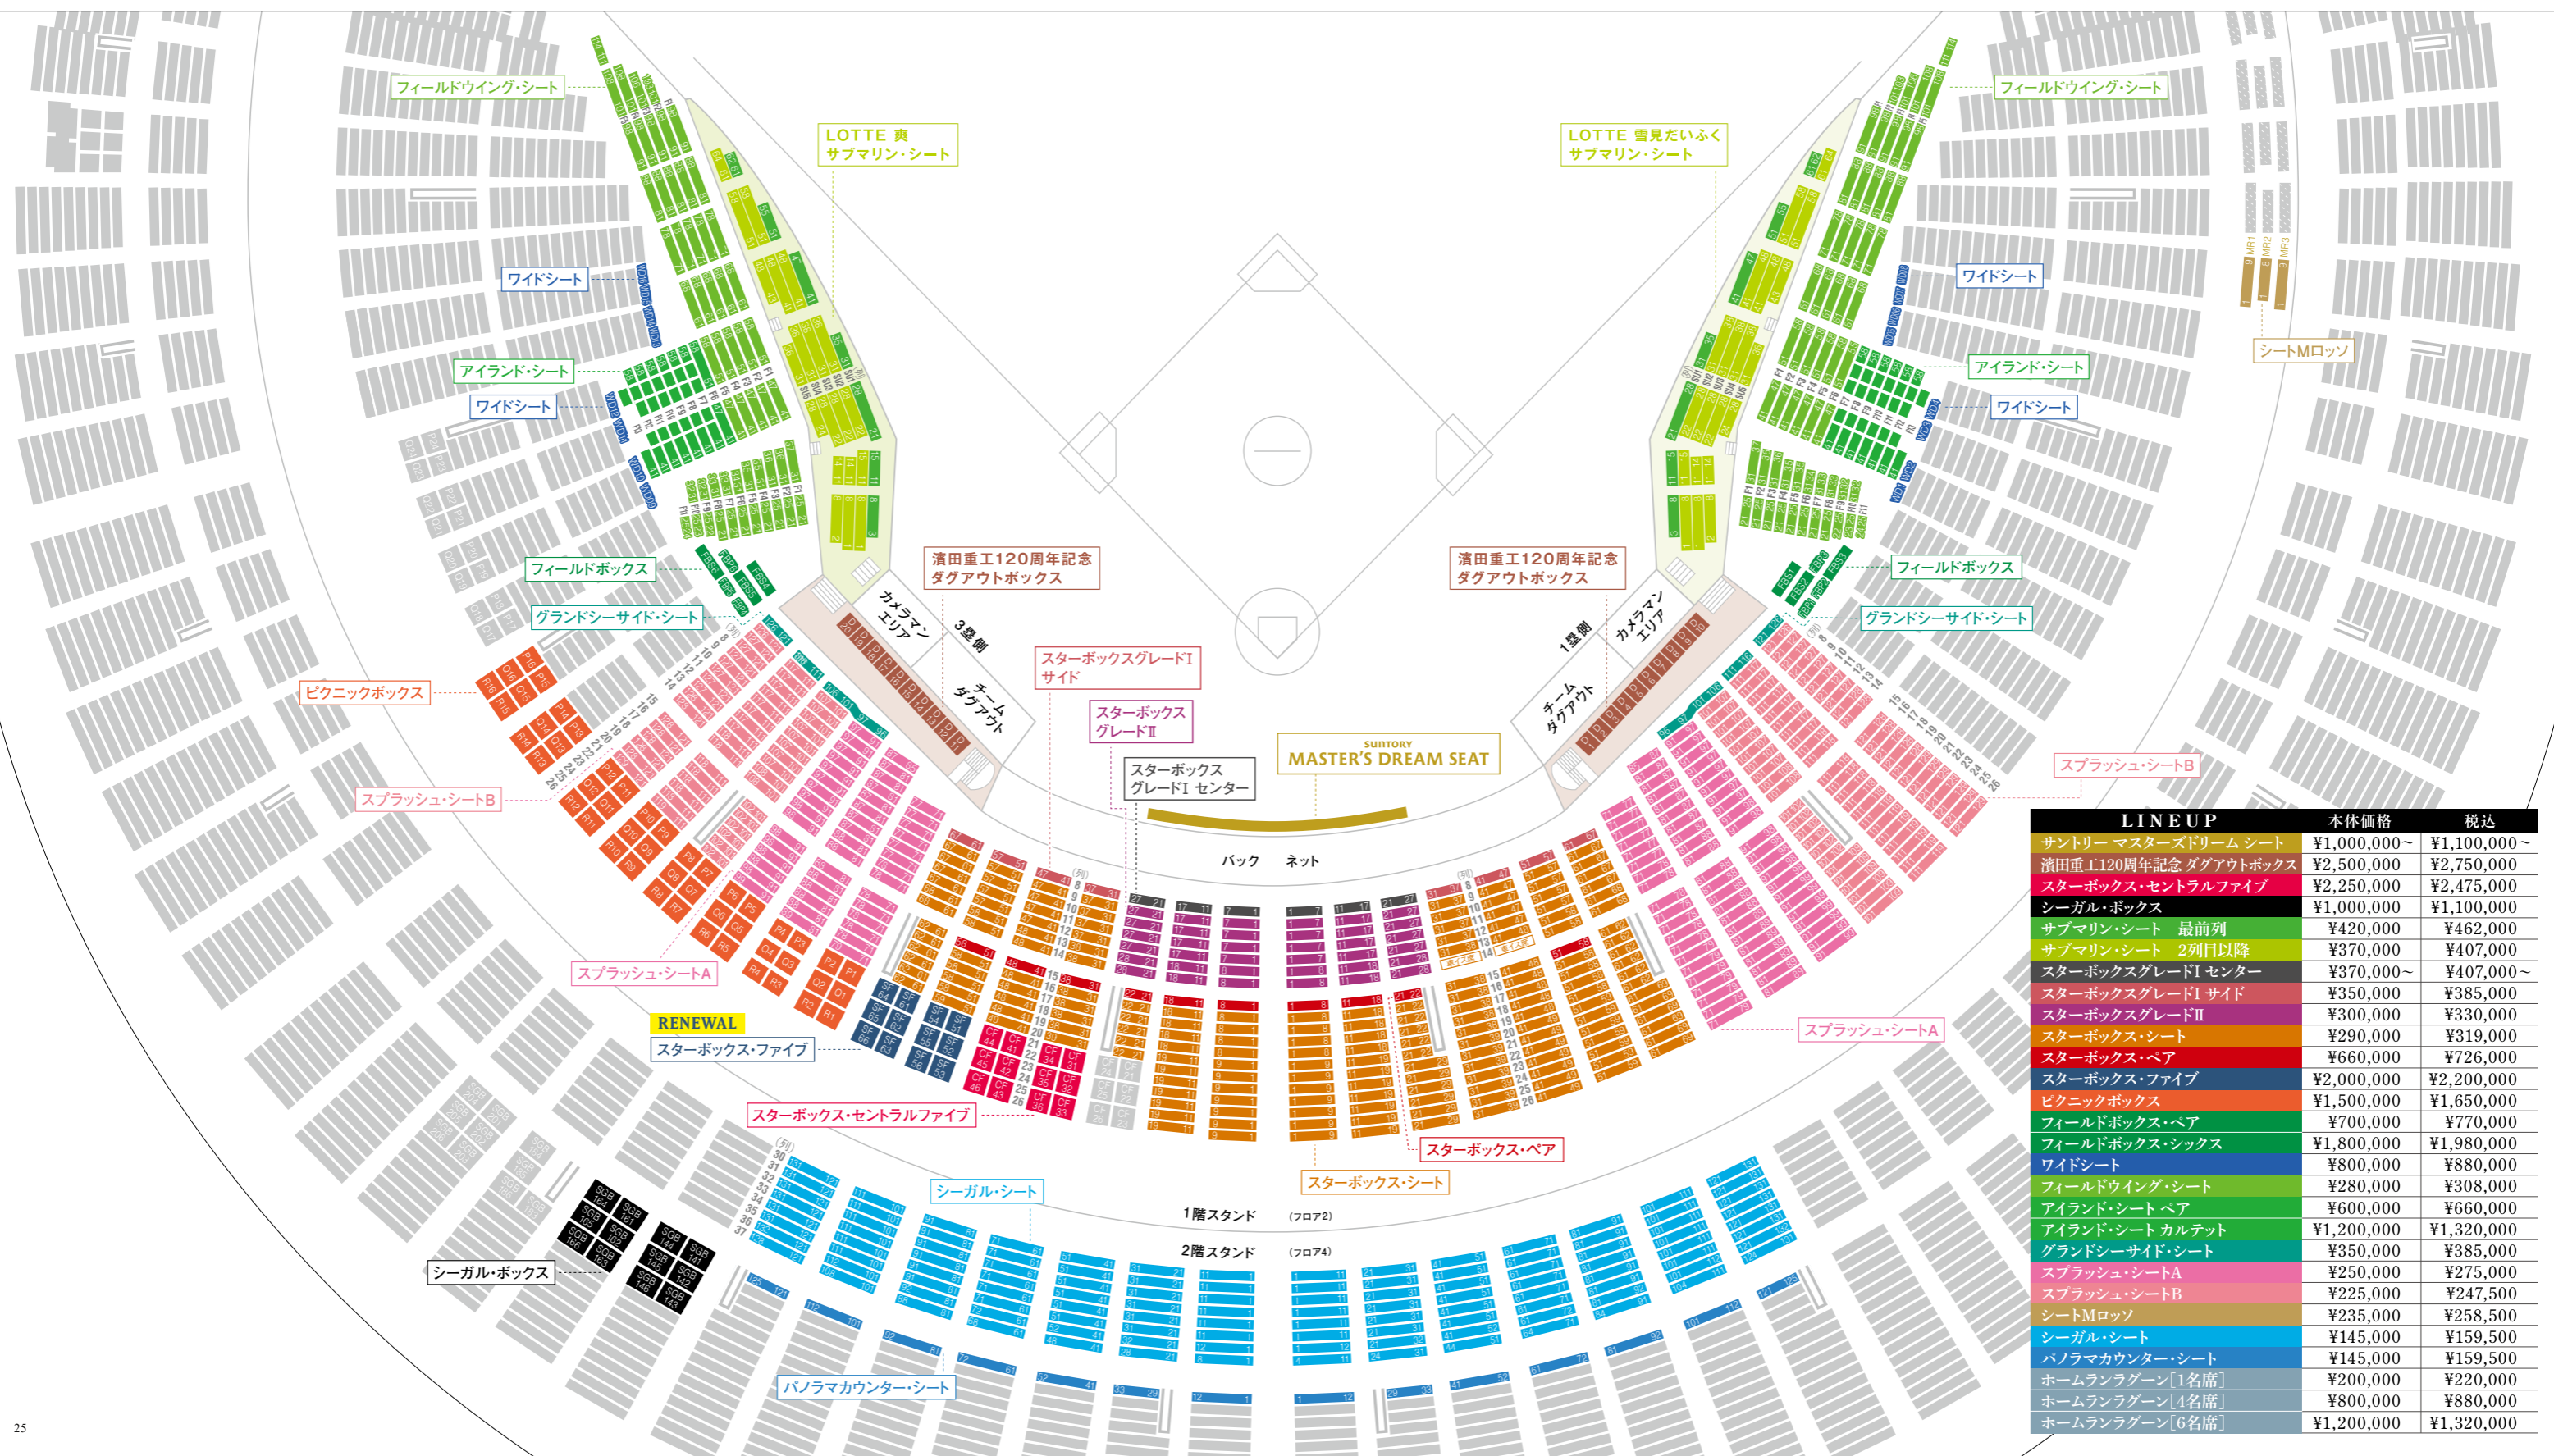

CHIBA LOTTE MARINES
**SEASON SEAT
 2021**

LINEUP	本体価格	税込
サントリ マスターズドリームシート	¥1,000,000~	¥1,100,000~
濱田重工120周年記念 ダグアウトボックス	¥2,500,000	¥2,750,000
スターボックス・セントラルファイブ	¥2,250,000	¥2,475,000
シーガル・ボックス	¥1,000,000	¥1,100,000
サブマリン・シート 最前列	¥420,000	¥462,000
サブマリン・シート 2列目以降	¥370,000	¥407,000
スターボックスグレードI センター	¥370,000~	¥407,000~
スターボックスグレードI サイド	¥350,000	¥385,000
スターボックスグレードII	¥300,000	¥330,000
スターボックス・シート	¥290,000	¥319,000
スターボックス・ペア	¥660,000	¥726,000
スターボックス・ファイブ	¥2,000,000	¥2,200,000
ピクニックボックス	¥1,500,000	¥1,650,000
フィールドボックス・ペア	¥700,000	¥770,000
フィールドボックス・シックス	¥1,800,000	¥1,980,000
ワイドシート	¥800,000	¥880,000
フィールドウイング・シート	¥280,000	¥308,000
アイランド・シート ペア	¥600,000	¥660,000
アイランド・シート カルテット	¥1,200,000	¥1,320,000
グラウンドシーサイド・シート	¥350,000	¥385,000
スプラッシュ・シートA	¥250,000	¥275,000
スプラッシュ・シートB	¥225,000	¥247,500
シートMロッソ	¥235,000	¥258,500
シーガル・シート	¥145,000	¥159,500
パノラマカウンター・シート	¥145,000	¥159,500
ホームランラグーン[1名席]	¥200,000	¥220,000
ホームランラグーン[4名席]	¥800,000	¥880,000
ホームランラグーン[6名席]	¥1,200,000	¥1,320,000