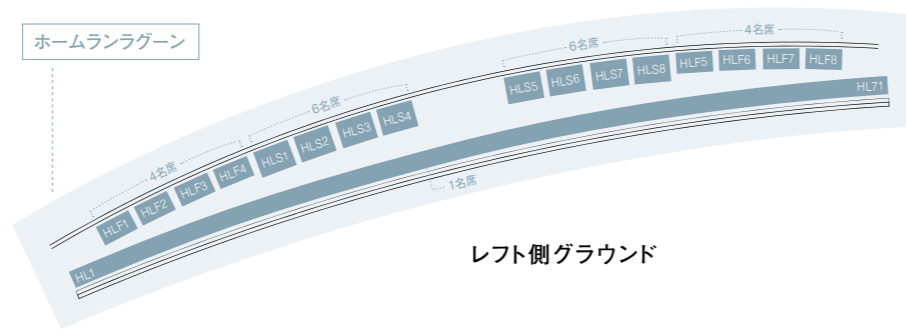

CHIBA LOTTE MARINES
**SEASON SEAT
 2021**

LINEUP	本体価格	税込
サントリ マスターズドリームシート	¥1,000,000~	¥1,100,000~
濱田重工120周年記念 ダグアウトボックス	¥2,500,000	¥2,750,000
スターボックス・セントラルファイブ	¥2,250,000	¥2,475,000
シーガル・ボックス	¥1,000,000	¥1,100,000
サブマリン・シート 最前列	¥420,000	¥462,000
サブマリン・シート 2列目以降	¥370,000	¥407,000
スターボックスグレードI センター	¥370,000~	¥407,000~
スターボックスグレードI サイド	¥350,000	¥385,000
スターボックスグレードII	¥300,000	¥330,000
スターボックス・シート	¥290,000	¥319,000
スターボックス・ペア	¥660,000	¥726,000
スターボックス・ファイブ	¥2,000,000	¥2,200,000
ピクニックボックス	¥1,500,000	¥1,650,000
フィールドボックス・ペア	¥700,000	¥770,000
フィールドボックス・シックス	¥1,800,000	¥1,980,000
ワイドシート	¥800,000	¥880,000
フィールドウイング・シート	¥280,000	¥308,000
アイランド・シート ペア	¥600,000	¥660,000
アイランド・シート カルテット	¥1,200,000	¥1,320,000
グラウンドシーサイド・シート	¥350,000	¥385,000
スプラッシュ・シートA	¥250,000	¥275,000
スプラッシュ・シートB	¥225,000	¥247,500
シートMロッソ	¥235,000	¥258,500
シーガル・シート	¥145,000	¥159,500
パノラマカウンター・シート	¥145,000	¥159,500
ホームランラグーン[1名席]	¥200,000	¥220,000
ホームランラグーン[4名席]	¥800,000	¥880,000
ホームランラグーン[6名席]	¥1,200,000	¥1,320,000